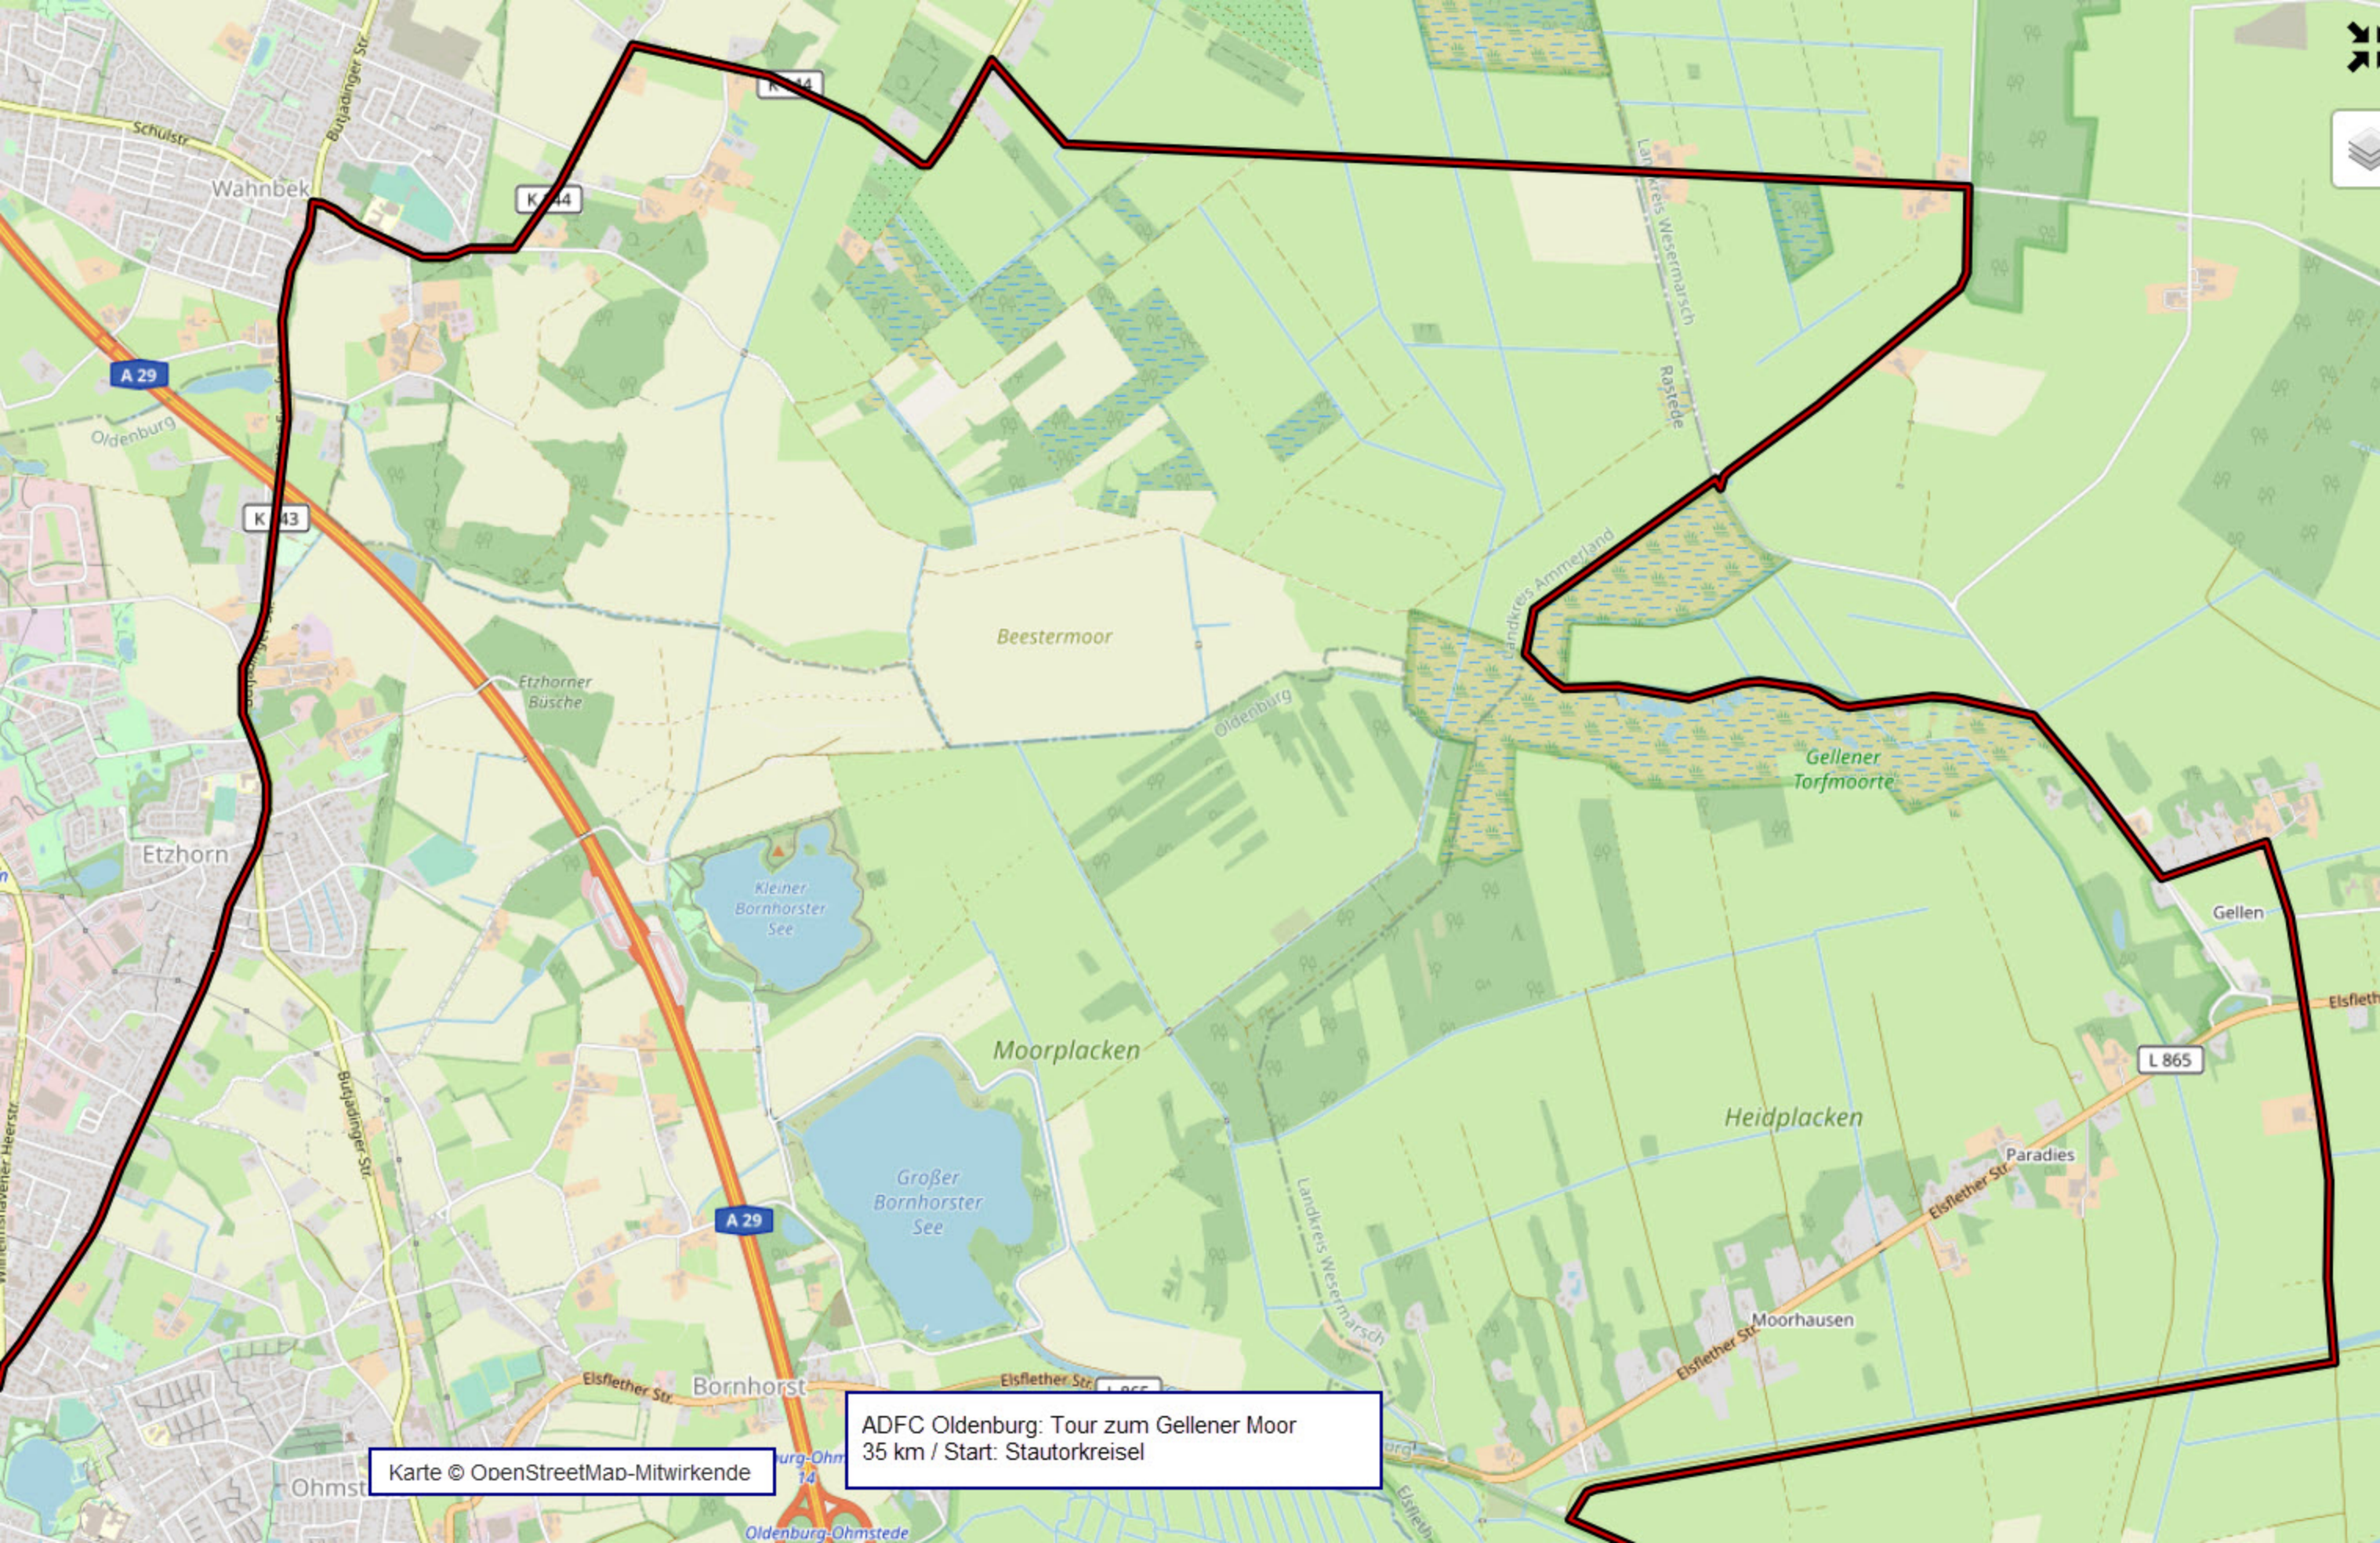

ADFC Oldenburg: Tour zum Gellener Moor
35 km / Start: Stautorkreisel

Karte © OpenStreetMap-Mitwirkende

ADFC Oldenburg: Tour zum Gellener Moor
35 km / Start: Stautorkreisel

Karte © OpenStreetMap-Mitwirkende