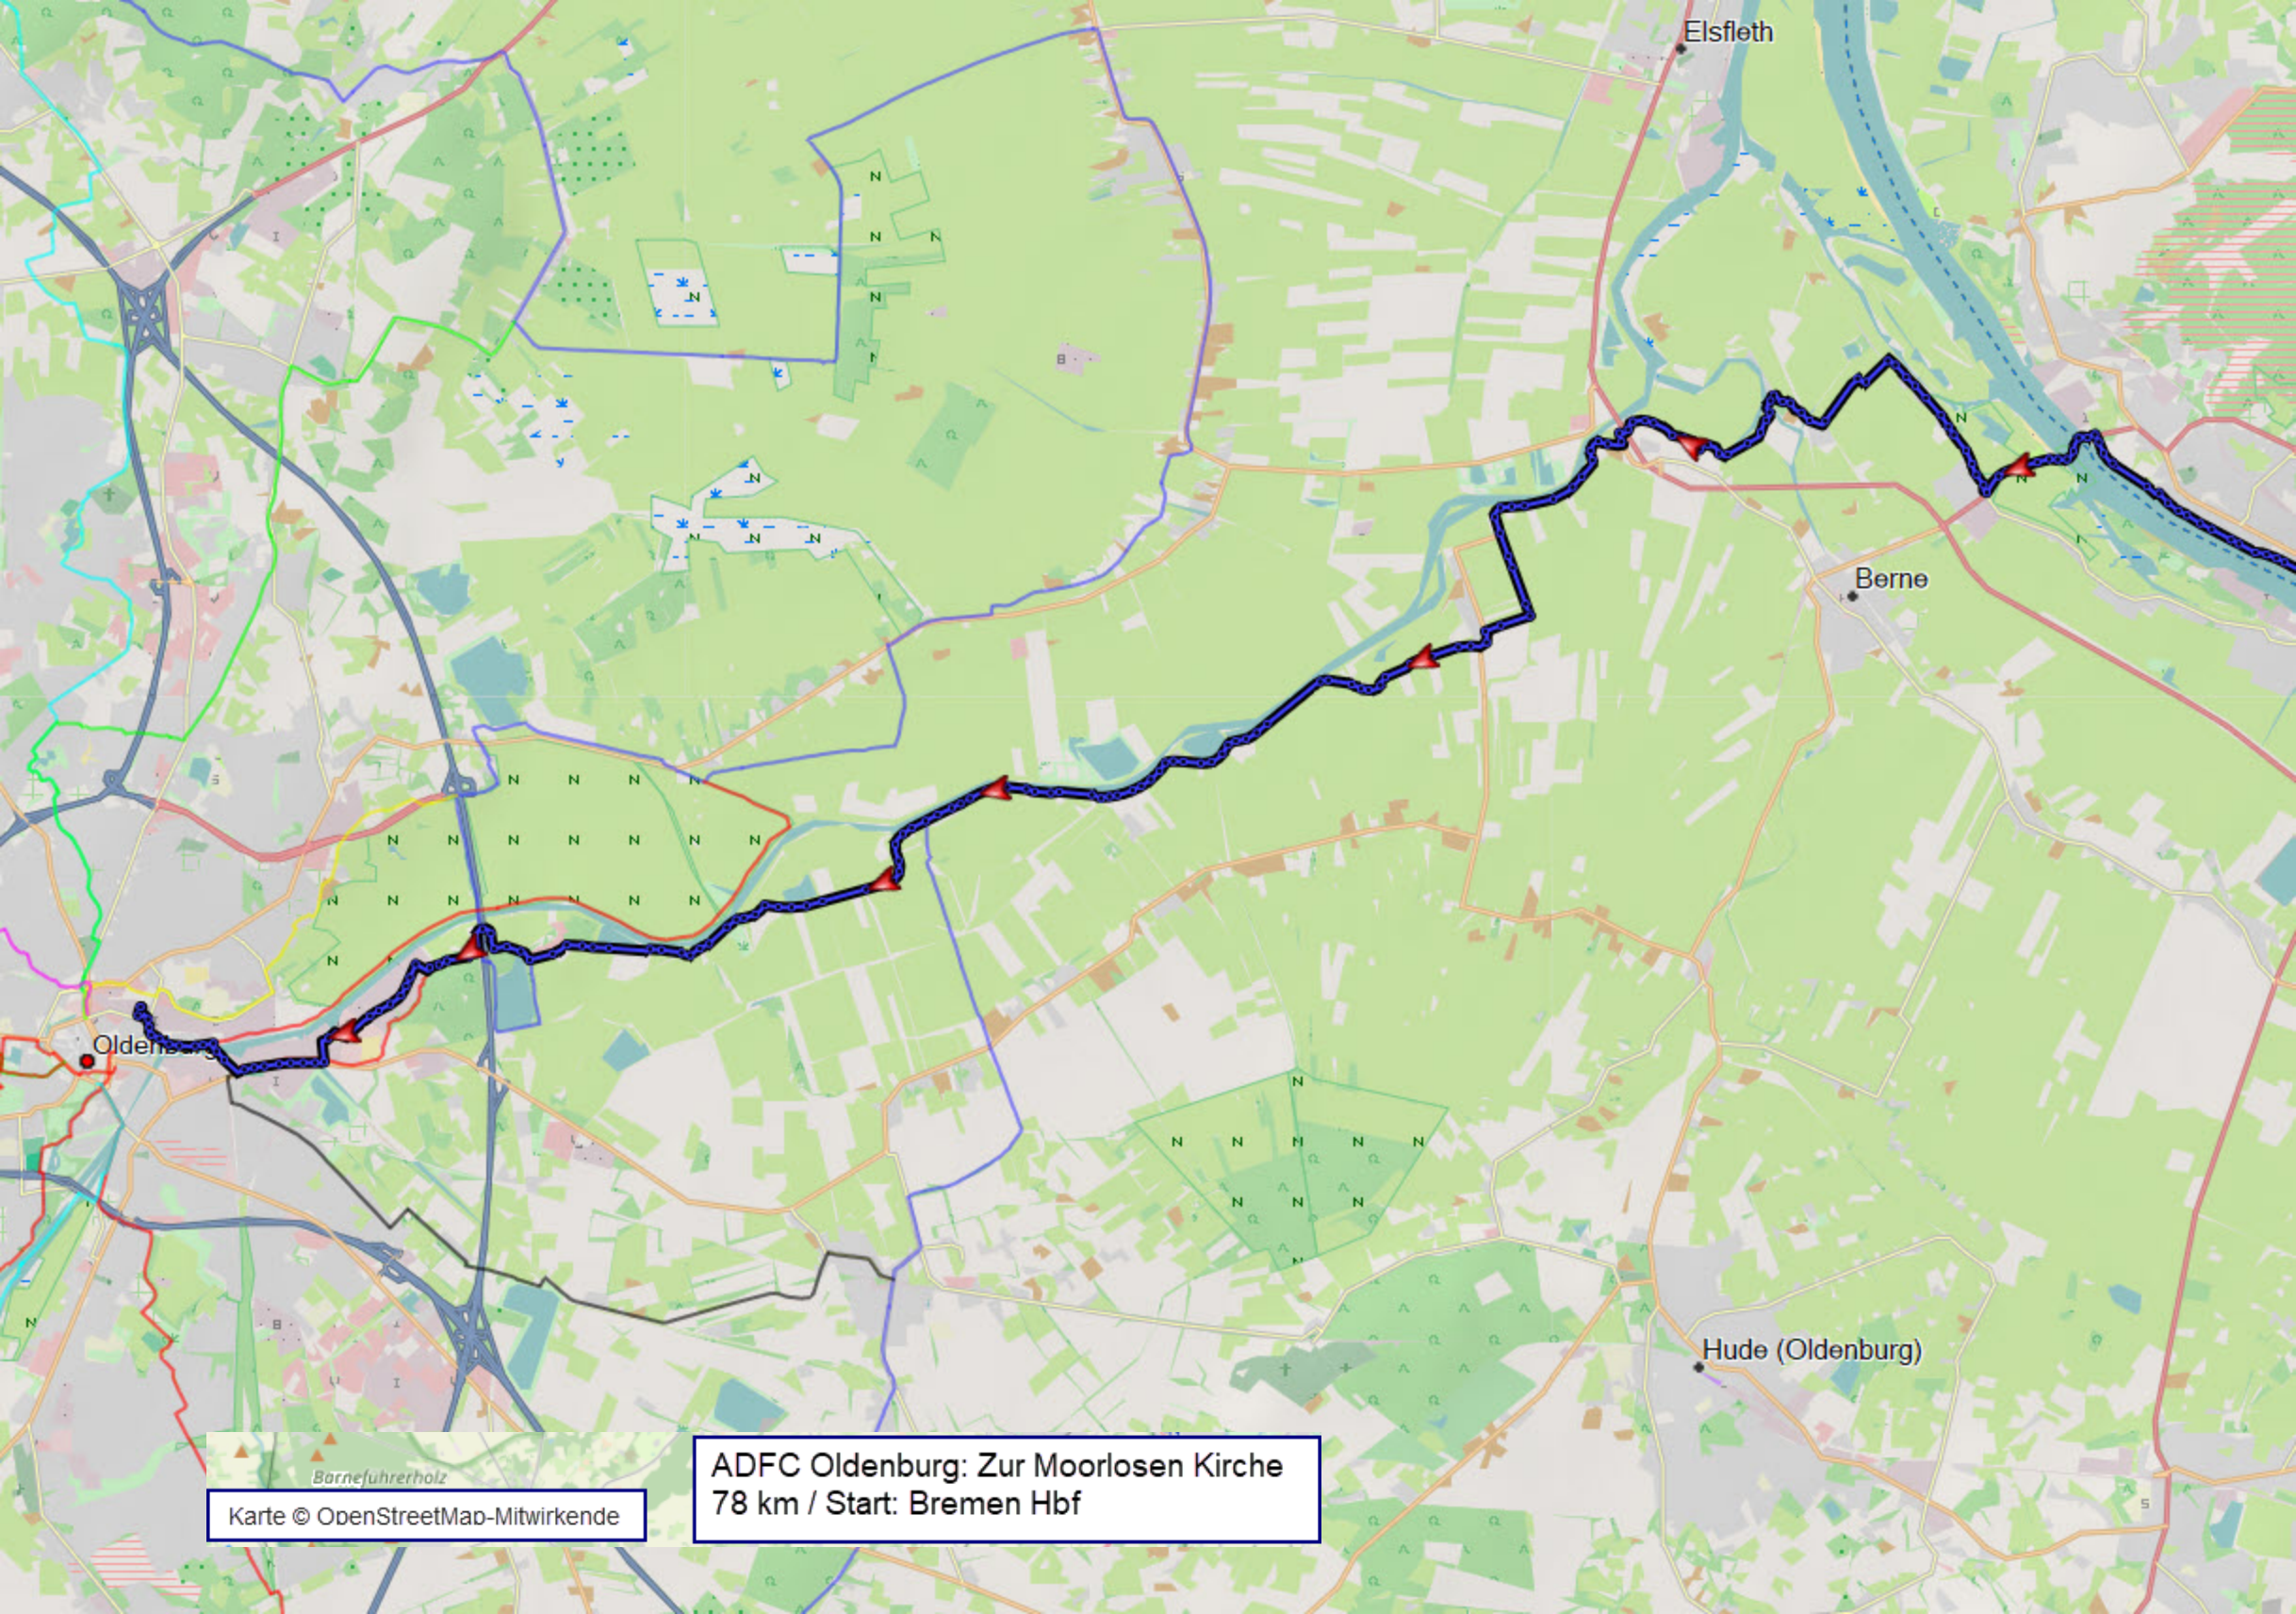

Ritterhude

Lemwerder

Industrie

Bremen

ADFC Oldenburg: Zur Moorlosen Kirche
78 km / Start: Bremen Hbf

Bornefuhrerholz
Karte © OpenStreetMap-Mitwirkende

Elsfleth

Berne

Oldenburg

Hude (Oldenburg)

Barnefuhrerholz

Karte © OpenStreetMap-Mitwirkende

ADFC Oldenburg: Zur Moorlosen Kirche
78 km / Start: Bremen Hbf