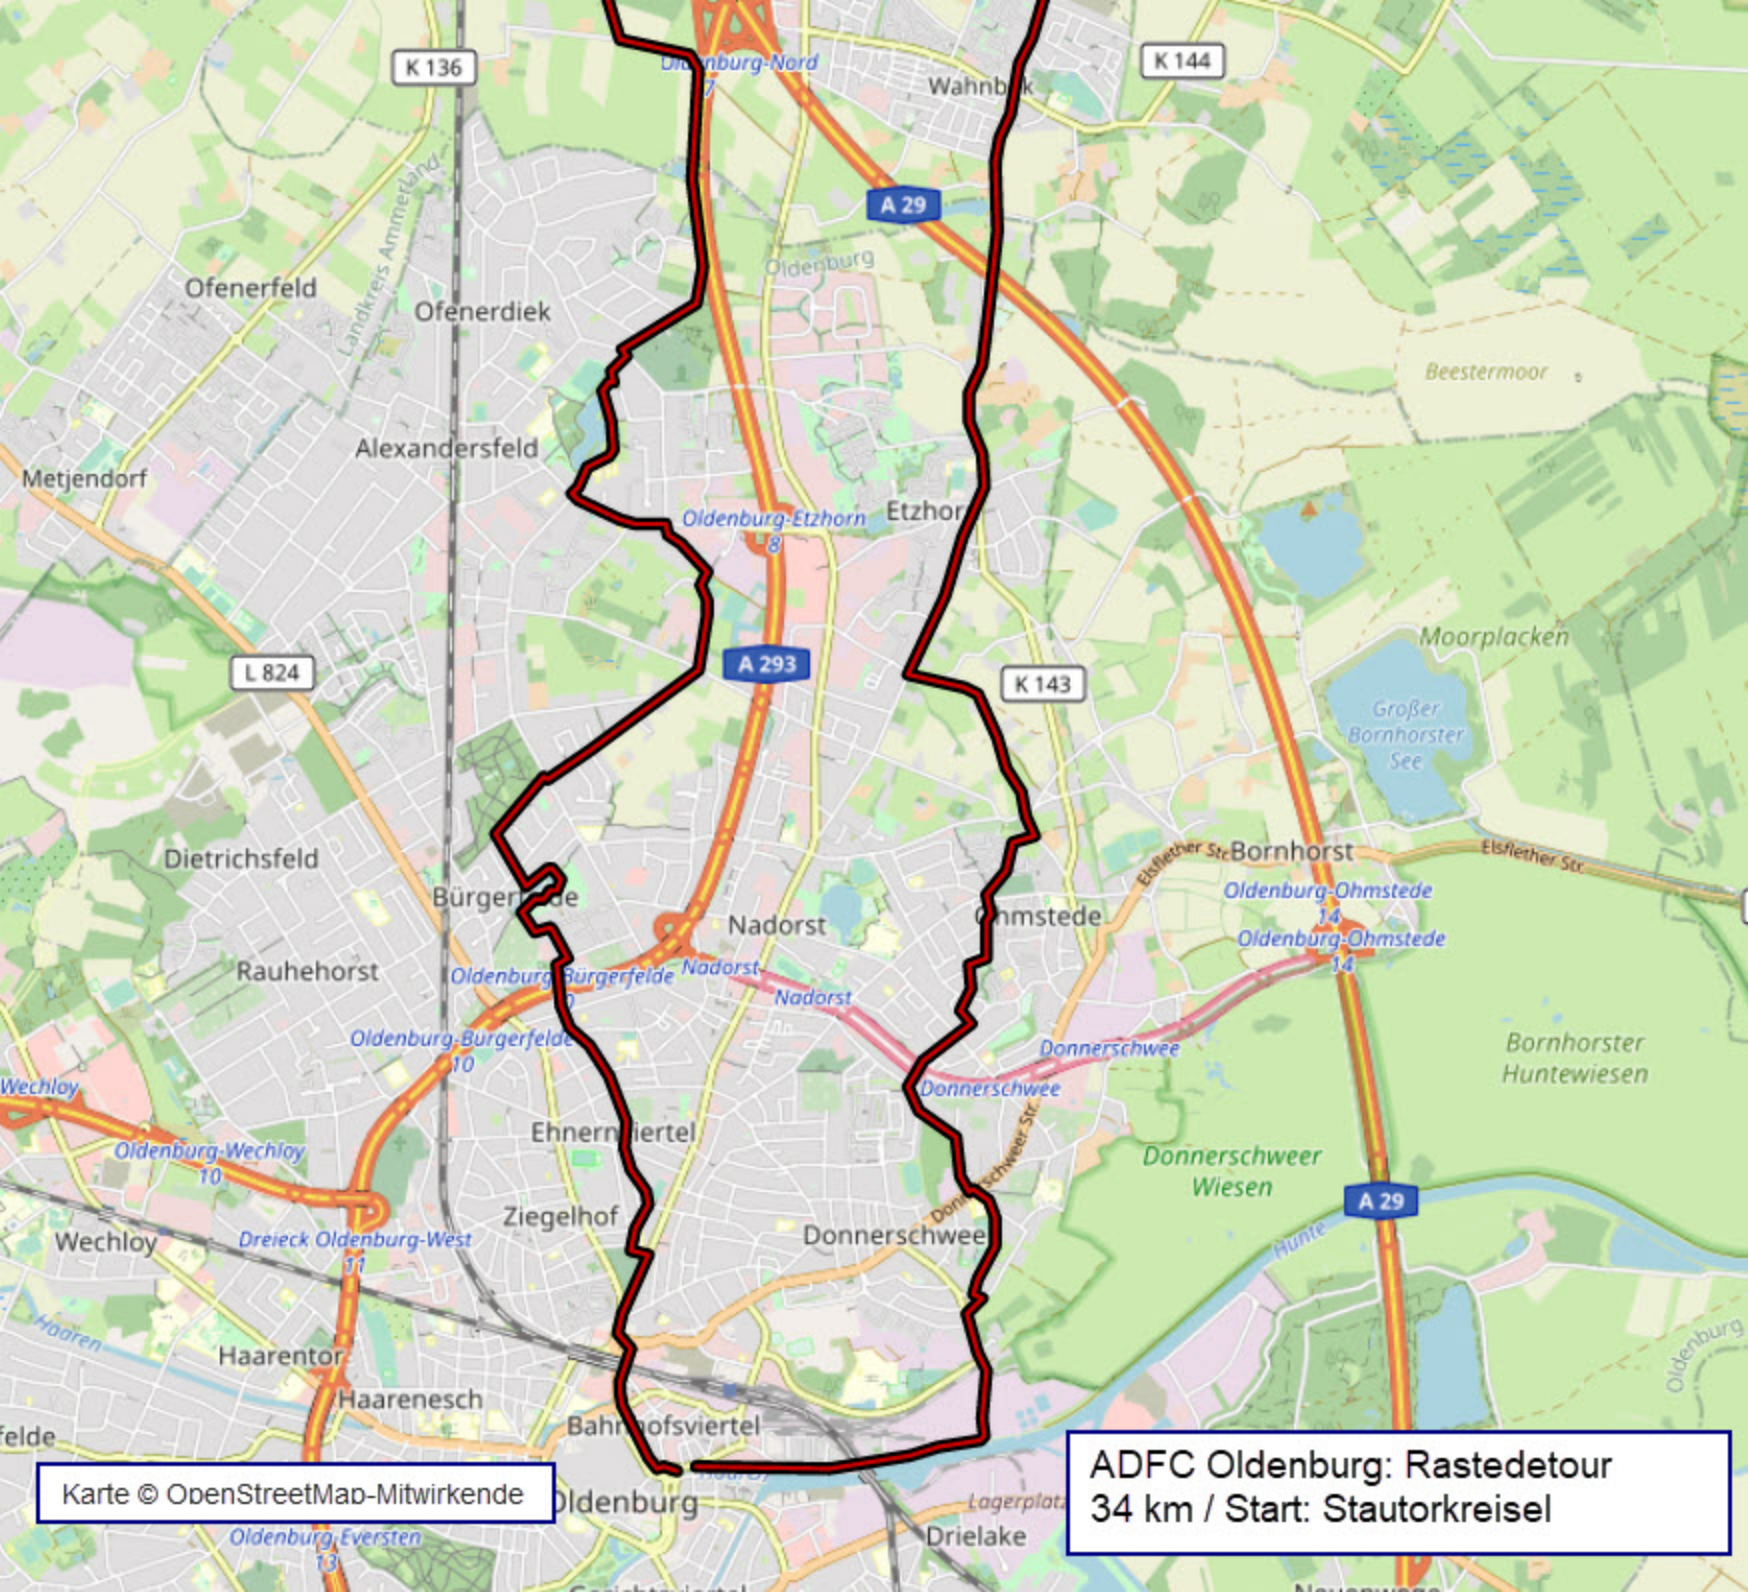

ADFC Oldenburg: Rastedetour
34 km / Start: Stautorkreisel

Karte © OpenStreetMap-Mitwirkende

L 824

A 293

K 143

Oldenburg-Ohmstedt 14

Oldenburg-Ohmstedt 14

K 136

Etzhorst

L 824

A 293

K 143

Beestermoor

Moorplacken

Großer Bornhorster See

Dietrichsfeld

Nadorst

Donnerschwee

Bornhorster Huntewiesen

Wechloy

Oldenburg-Wechloy

Ehnerndiertel

Donnerschwee Wiesen

Wechloy

Oldenburg

Lagerplatz

Drielake

ADFC Oldenburg: Rastedetour
34 km / Start: Stautorkreisel

Karte © OpenStreetMap-Mitwirkende