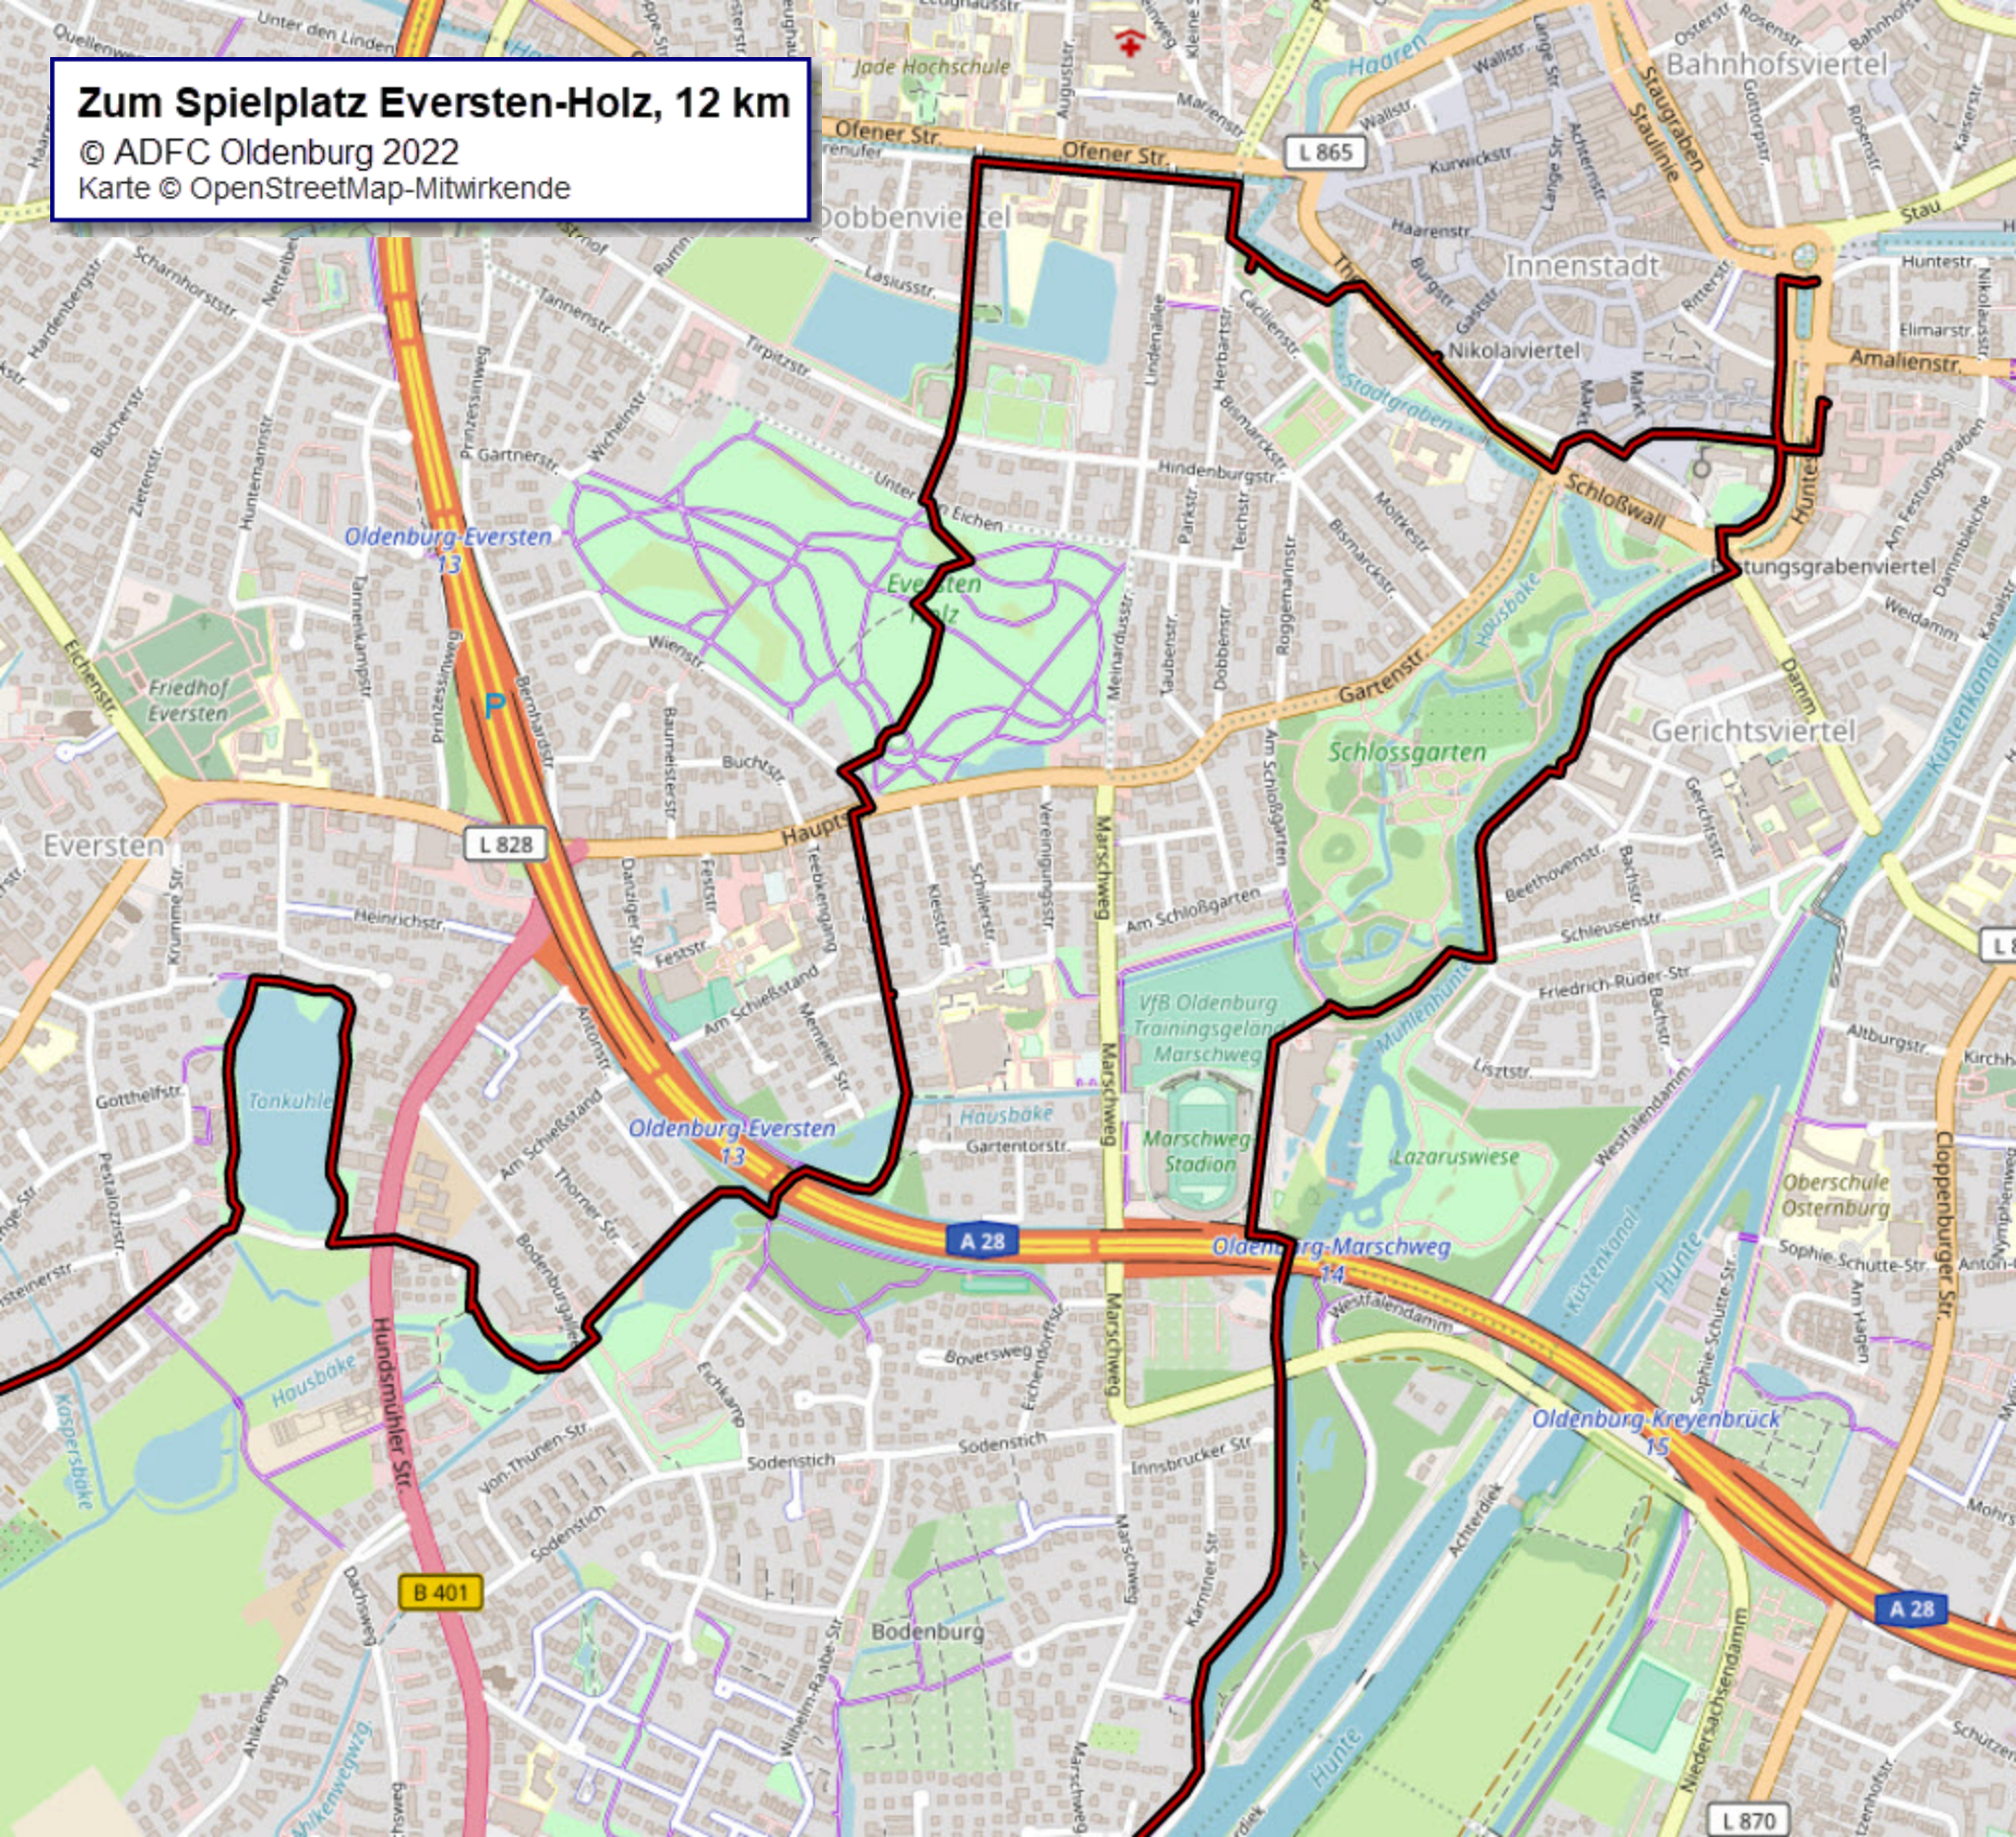

Zum Spielplatz Eversten-Holz, 12 km

© ADFC Oldenburg 2022

Karte © OpenStreetMap-Mitwirkende

Zum Spielplatz Eversten-Holz, 12 km

© ADFC Oldenburg 2022
Karte © OpenStreetMap-Mitwirkende