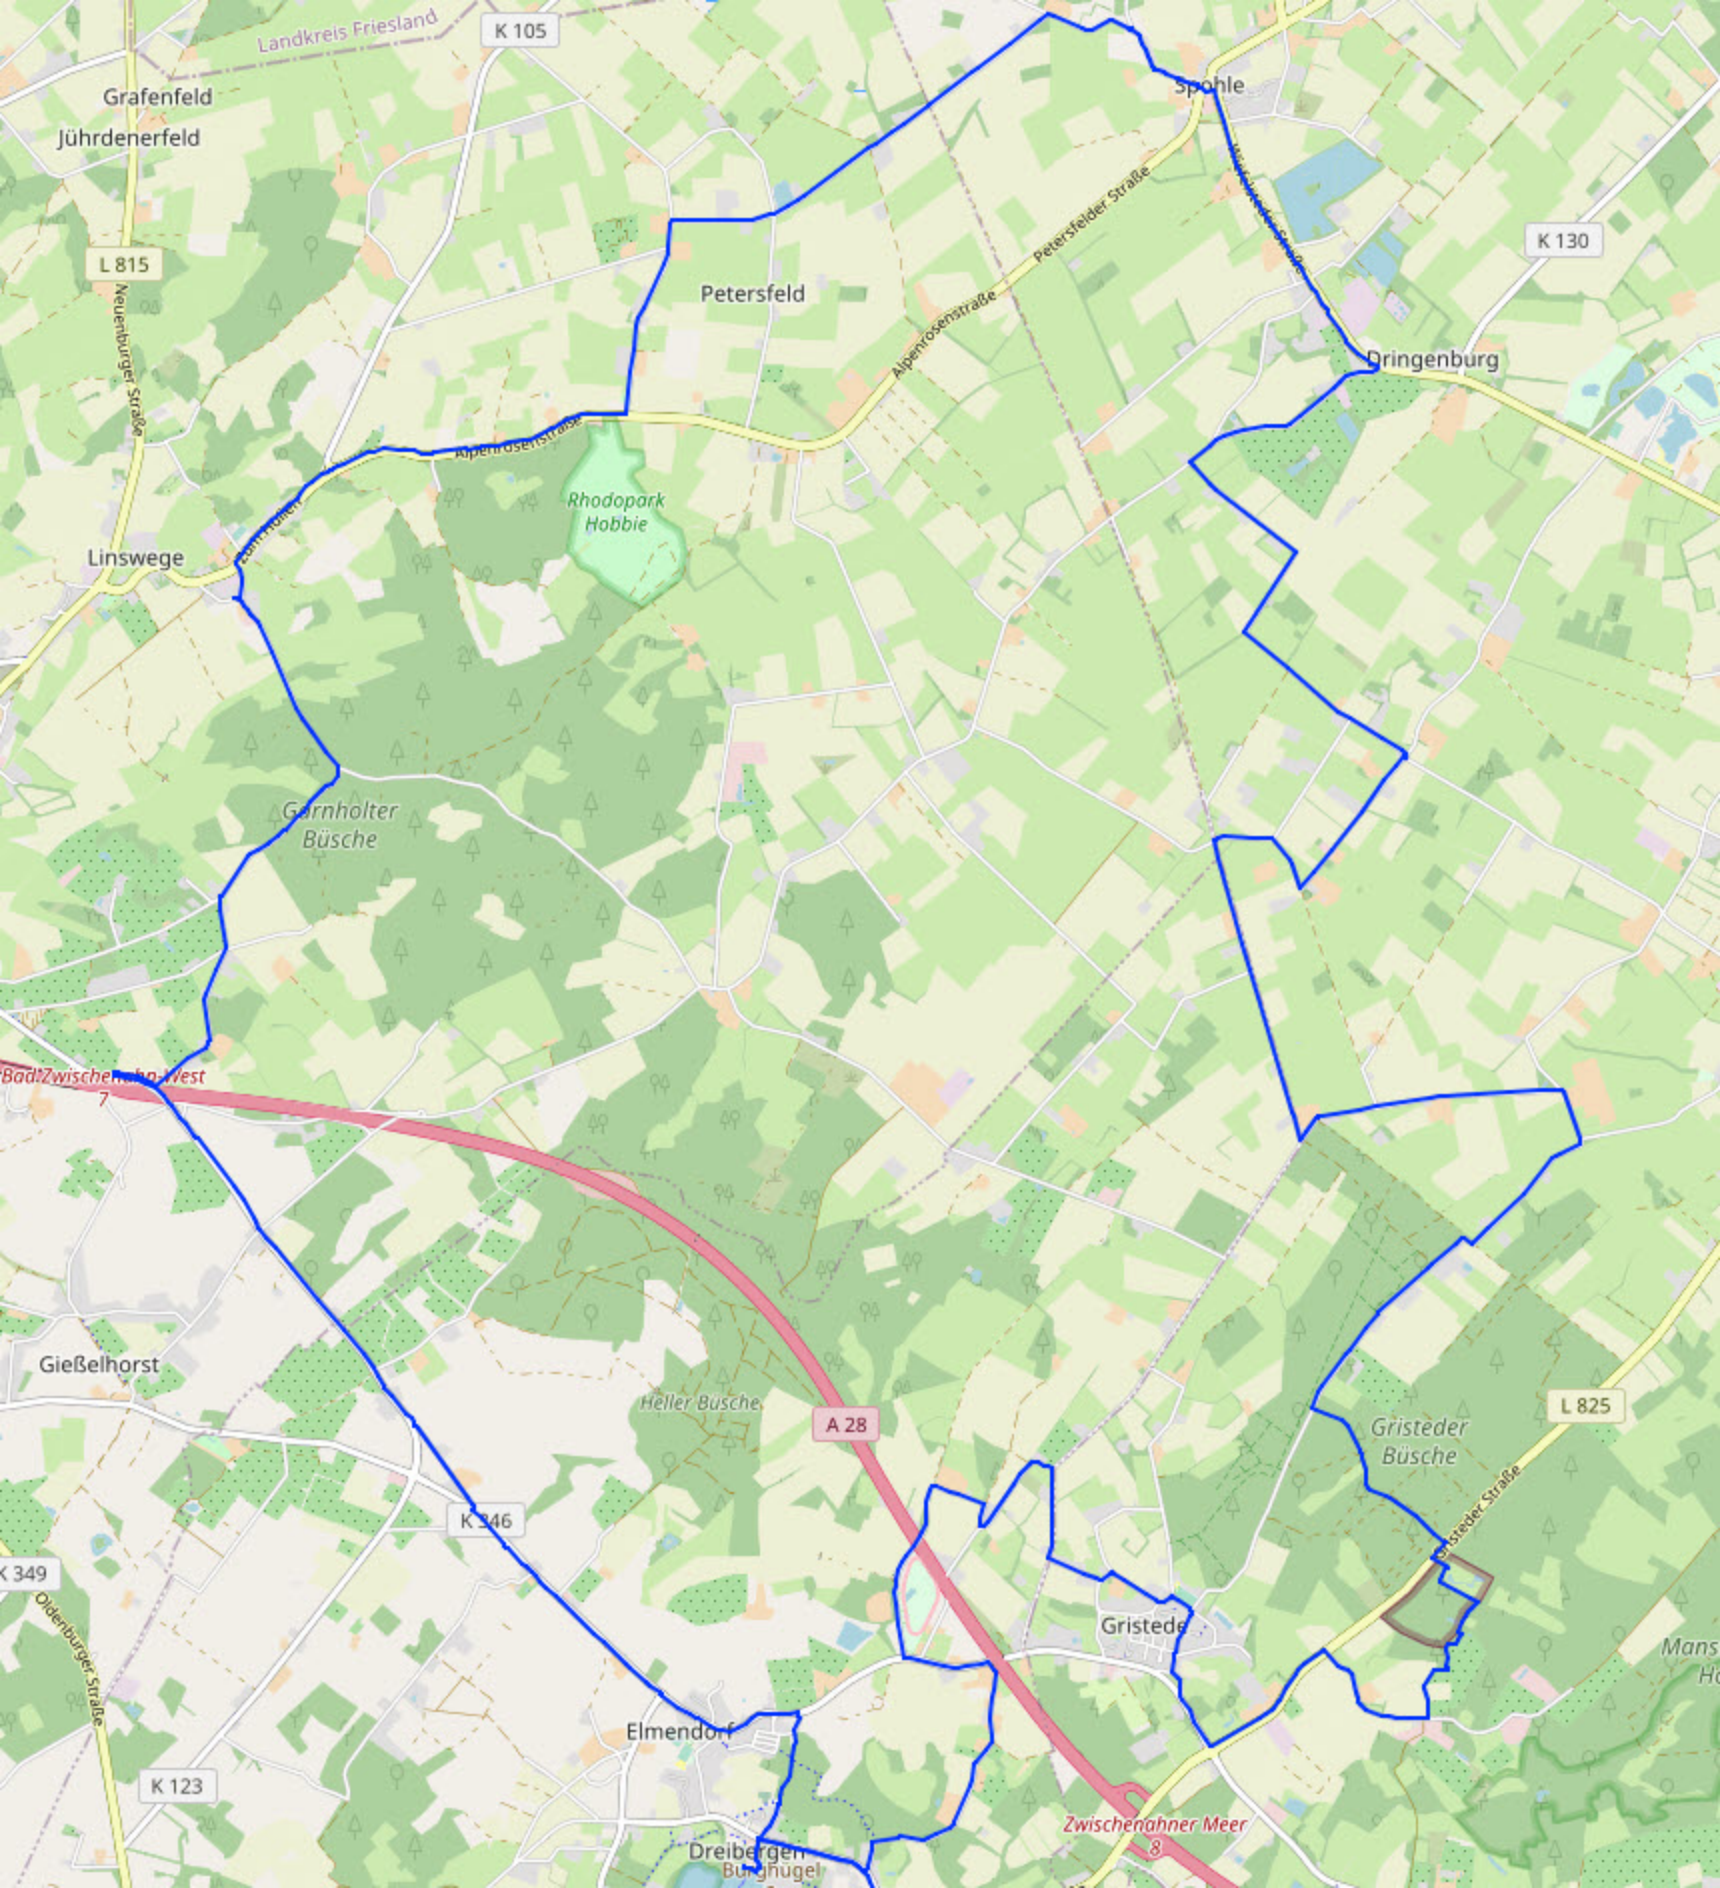

**ADFC Oldenburg: Tour de Flur**  
61 km / Start: OL Ziegelhofstraße

Landkreis Friesland

K 105

Grafenfeld  
Jühdenerfeld

L 815

Neuenburger Straße

Petersfeld

Spohle

Peterfelder Straße

K 130

Dringenburg

Alpenrosenstrasse

Rhodopark  
Hobbie

Linswege

Garnholter  
Bösche

Bad Zwischenahn West

Gießelhorst

Heller Bösche

A 28

K 346

Gristeder  
Bösche

L 825

K 349

Odenburger Straße

K 123

Elmendorf

Gristede

Dreierbergen  
Burghügel

Zwischenahner Meer

Mans  
Hö